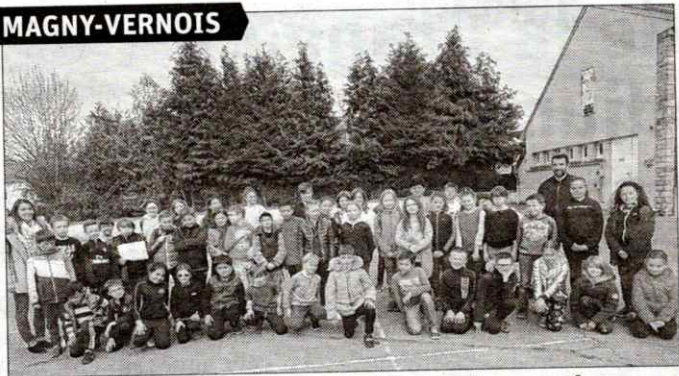

**MAGNY-VERNOIS****Course d'orientation et découverte du parc de l'abbaye de Lure**

Les enseignants du pôle éducatif Jean Girardot ont emmené une cinquantaine d'enfants pour une sortie pédagogique intitulée À la découverte du parc de l'abbaye de Lure. Ce lieu mythique et particulièrement riche de plantations a aussi servi de cadre à une course d'orientation sous l'égide de l'Union sportive de l'enseignement du premier degré (USEP).

C'était un après-midi récréatif et très instructif pour les enfants.